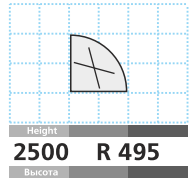

Витрина с подсветкой (2 полки)
Showcase with inside lighting (2 shelves)

18 ЦЕНА PRICE 65 EUR + VAT