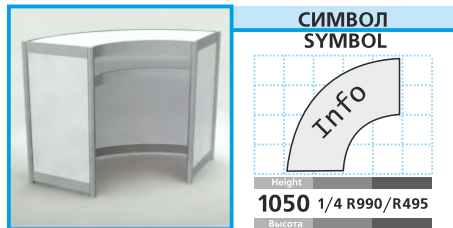

СИМВОЛ
SYMBOL

Стойка информации
Information counter

26 ЦЕНА PRICE 70 EUR + VAT