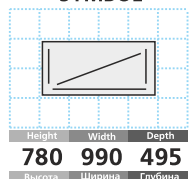

27 ЦЕНА PRICE 70 EUR + VAT

СИМВОЛ
SYMBOL

Тумбочка для бумаг
Cabinet for papers

28 ЦЕНА PRICE 40 EUR + VAT

СИМВОЛ
SYMBOL

Тумбочка для бумаг
Cabinet for papers

29 ЦЕНА PRICE 65 EUR + VAT

СИМВОЛ
SYMBOL