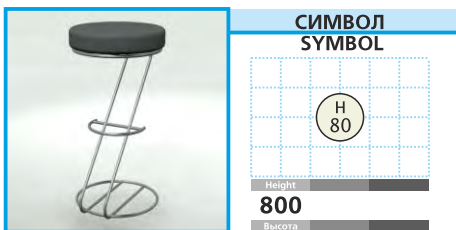

СИМВОЛ
SYMBOL

Стол
Table

33 ЦЕНА PRICE 25 EUR + VAT

СИМВОЛ
SYMBOL

Стол барный
Bar Table

34 ЦЕНА PRICE 40 EUR + VAT

СИМВОЛ
SYMBOL

Стол
Table

35 ЦЕНА PRICE 35 EUR + VAT

СИМВОЛ
SYMBOL

Стол стеклянный
Glass Table

36 ЦЕНА PRICE 45 EUR + VAT

СИМВОЛ
SYMBOL

Стул барный
Bar chair

37 ЦЕНА PRICE 20 EUR + VAT

СИМВОЛ
SYMBOL