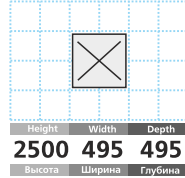

Витрина с подсветкой (2 полки)
Showcase with inside lighting (2 shelves)

20 ЦЕНА PRICE 65 EUR + VAT