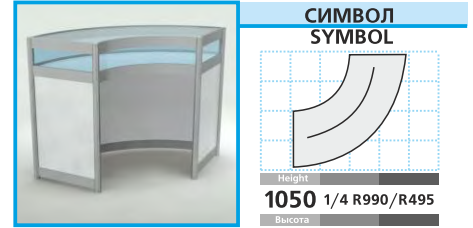

19 ЦЕНА PRICE 40 EUR + VAT

СИМВОЛ
SYMBOL

Витрина с подсветкой (2 полки)
Showcase with inside lighting (2 shelves)

20 ЦЕНА PRICE 65 EUR + VAT

СИМВОЛ
SYMBOL

Витрина
Table showcase

21 ЦЕНА PRICE 80 EUR + VAT

СИМВОЛ
SYMBOL