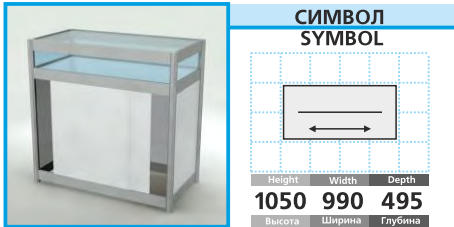

19 ЦЕНА PRICE 40 EUR + VAT

СИМВОЛ
SYMBOL

Витрина с подсветкой (2 полки)
Showcase with inside lighting (2 shelves)

20 ЦЕНА PRICE 65 EUR + VAT

СИМВОЛ
SYMBOL

Витрина
Table showcase

21 ЦЕНА PRICE 80 EUR + VAT

СИМВОЛ
SYMBOL