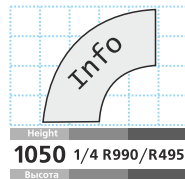

СИМВОЛ
SYMBOL

Стойка информации
Information counter

25 ЦЕНА PRICE 55 EUR + VAT

СИМВОЛ
SYMBOL

Стойка информации
Information counter

26 ЦЕНА PRICE 70 EUR + VAT

СИМВОЛ
SYMBOL

Стойка информации
Information counter