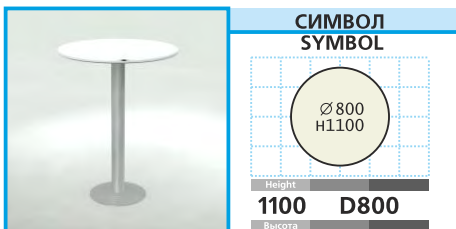

СИМВОЛ
SYMBOL

Стол
Table

33 ЦЕНА PRICE 25 EUR + VAT

СИМВОЛ
SYMBOL

Стол барный
Bar Table

34 ЦЕНА PRICE 40 EUR + VAT

СИМВОЛ
SYMBOL

Стол
Table