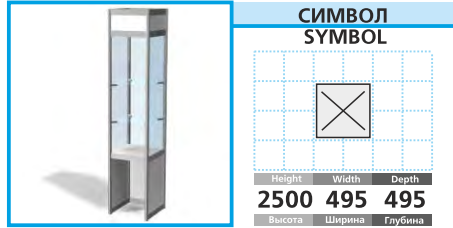

17 ЦЕНА PRICE 70 EUR + VAT

СИМВОЛ
SYMBOL

Витрина с подсветкой (2 полки)
Showcase with inside lighting (2 shelves)

18 ЦЕНА PRICE 65 EUR + VAT

СИМВОЛ
SYMBOL

Витрина с подсветкой (2 полки)
Showcase with inside lighting (2 shelves)

19 ЦЕНА PRICE 40 EUR + VAT

СИМВОЛ
SYMBOL

Витрина с подсветкой (2 полки)
Showcase with inside lighting (2 shelves)

20 ЦЕНА PRICE 65 EUR + VAT

СИМВОЛ
SYMBOL

Витрина
Table showcase

21 ЦЕНА PRICE 80 EUR + VAT

СИМВОЛ
SYMBOL