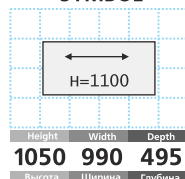

27 ЦЕНА PRICE 70 EUR + VAT

СИМВОЛ
SYMBOL

Тумбочка для бумаг
Cabinet for papers

28 ЦЕНА PRICE 40 EUR + VAT

СИМВОЛ
SYMBOL

Тумбочка для бумаг
Cabinet for papers

29 ЦЕНА PRICE 65 EUR + VAT

СИМВОЛ
SYMBOL