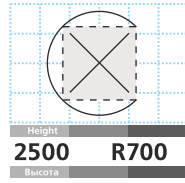

15 ЦЕНА PRICE **145 EUR + VAT**

СИМВОЛ
SYMBOL

Витрина с подсветкой (2 полки)
Showcase with inside lighting (2 shelves)

16 ЦЕНА PRICE 95 EUR + VAT

СИМВОЛ
SYMBOL

Витрина с подсветкой (2 полки)
Showcase with inside lighting (2 shelves)