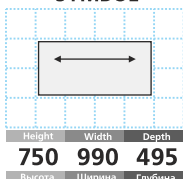

28 ЦЕНА PRICE 40 EUR + VAT