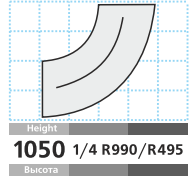

19 ЦЕНА PRICE 40 EUR + VAT

СИМВОЛ
SYMBOL

Витрина с подсветкой (2 полки)
Showcase with inside lighting (2 shelves)

20 ЦЕНА PRICE 65 EUR + VAT

СИМВОЛ
SYMBOL

Витрина
Table showcase

21 ЦЕНА PRICE 80 EUR + VAT

СИМВОЛ
SYMBOL