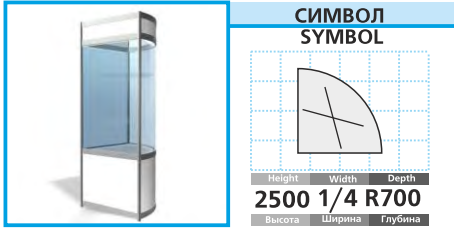

17 ЦЕНА PRICE 70 EUR + VAT

СИМВОЛ
SYMBOL

Витрина с подсветкой (2 полки)
Showcase with inside lighting (2 shelves)

18 ЦЕНА PRICE 65 EUR + VAT

СИМВОЛ
SYMBOL

Витрина с подсветкой (2 полки)
Showcase with inside lighting (2 shelves)

19 ЦЕНА PRICE 40 EUR + VAT

СИМВОЛ
SYMBOL

Витрина с подсветкой (2 полки)
Showcase with inside lighting (2 shelves)

20 ЦЕНА PRICE 65 EUR + VAT

СИМВОЛ
SYMBOL

Витрина
Table showcase

21 ЦЕНА PRICE 80 EUR + VAT

СИМВОЛ
SYMBOL