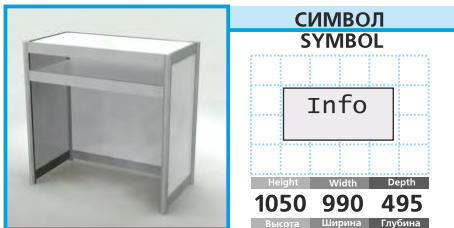

Витрина + встроенная тумба
Table showcase + cabinet for papers

22 ЦЕНА PRICE 75 EUR + VAT

СИМВОЛ
SYMBOL

Витрина
Table showcase

23 ЦЕНА PRICE 65 EUR + VAT

СИМВОЛ
SYMBOL

Стойка информации
Information counter

24 ЦЕНА PRICE 65 EUR + VAT