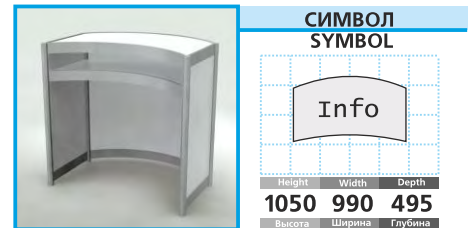

СИМВОЛ
SYMBOL

Стойка информации
Information counter

25 ЦЕНА PRICE 55 EUR + VAT

СИМВОЛ
SYMBOL

Стойка информации
Information counter

26 ЦЕНА PRICE 70 EUR + VAT

СИМВОЛ
SYMBOL

Стойка информации
Information counter